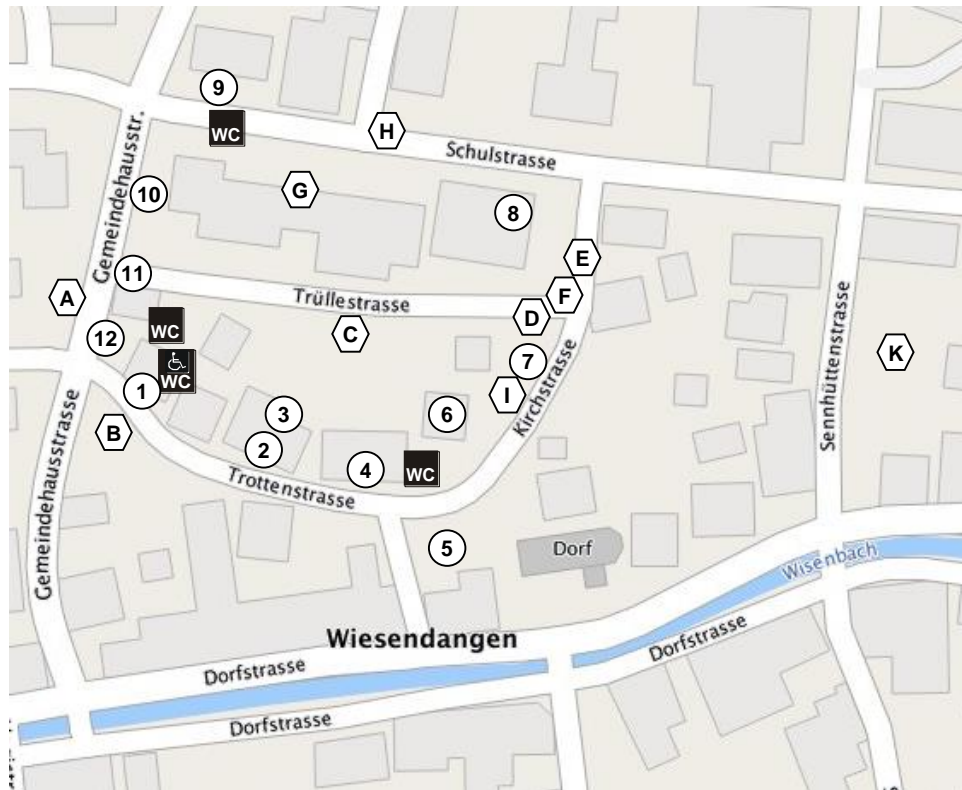

Attraktionen / Marktstände

-
- A** Platzkonzert vom Musikverein Rickenbach-Wiesendangen
Sonntag ab 14:00 - 16:00
-
- B** Magenbrot und andere Süßigkeiten (Fuchs Verkaufsstände)
-
- C** (Chilbibahn)
-
- D** Marroni und Spielwaren (Müllers Verkaufsstände)
-
- E** Ballwerfen (Spielgruppe)
-
- F** Rössli-Karussell
-
- G** Samariterverein
Infostand und Ringwerfen (Sa. 14:00-18:00)
-
- H** Di schnällschtä Wisidanger für Jg. 1996 - 2012 (TV / JUKO)
Anmeldung: Sa. 13:30, Vorläufe: Sa. 14:00, Finalläufe: Sa. 15:00
Rangverkündigung: 17:00 beim Biergarten (Damenriege)
-
- I** Isa's Nährückli
Kinderkleider, Accessoires, Taschen, Stofftiere, X-Large-Artikel
-
- K** Ponyreiten
Wiese bei Milchhütte, zwischen Wisenthalle und Dorfplatz
Zeit?
-

Allen Besuchern wünschen wir viele fröhliche und gesellige Stunden.

das Chilbi-OK

⑬ Kreuzung Birchstrasse / Kehlhofstrasse

Festwirtschaften

- ① **Trottenfest (Männerchor)**
● Rippli + Chrut, Hamburger, Bratwürste und Cervelats

- ② **Turner - Bar (Turnverein)**
● Barbetrieb
★ Live-Musik mit Pigeons on the Gate (Sa. ab 20:00)

- ③ **Cevi Beiz (CEVI Wiesendangen-Elsau-Hegi)**
● Holzofenpizza, Crêpes

- ④ **Raclette-Stübli (Feuerwehr Wiesendangen)**
● Raclette auf Kartoffeln oder Brot, Kuchen

- ⑦ **Roter Tropfen-Grotita Roja (Verein für Sozialprojekte in Südamerika)**
● Südamerikanische Spezialitäten

- ⑧ **Metro Jugendtreff (Verein für Jugendarbeit)**
● Rindsteaks und Spiess vom Grill
★ Torwandschiessen